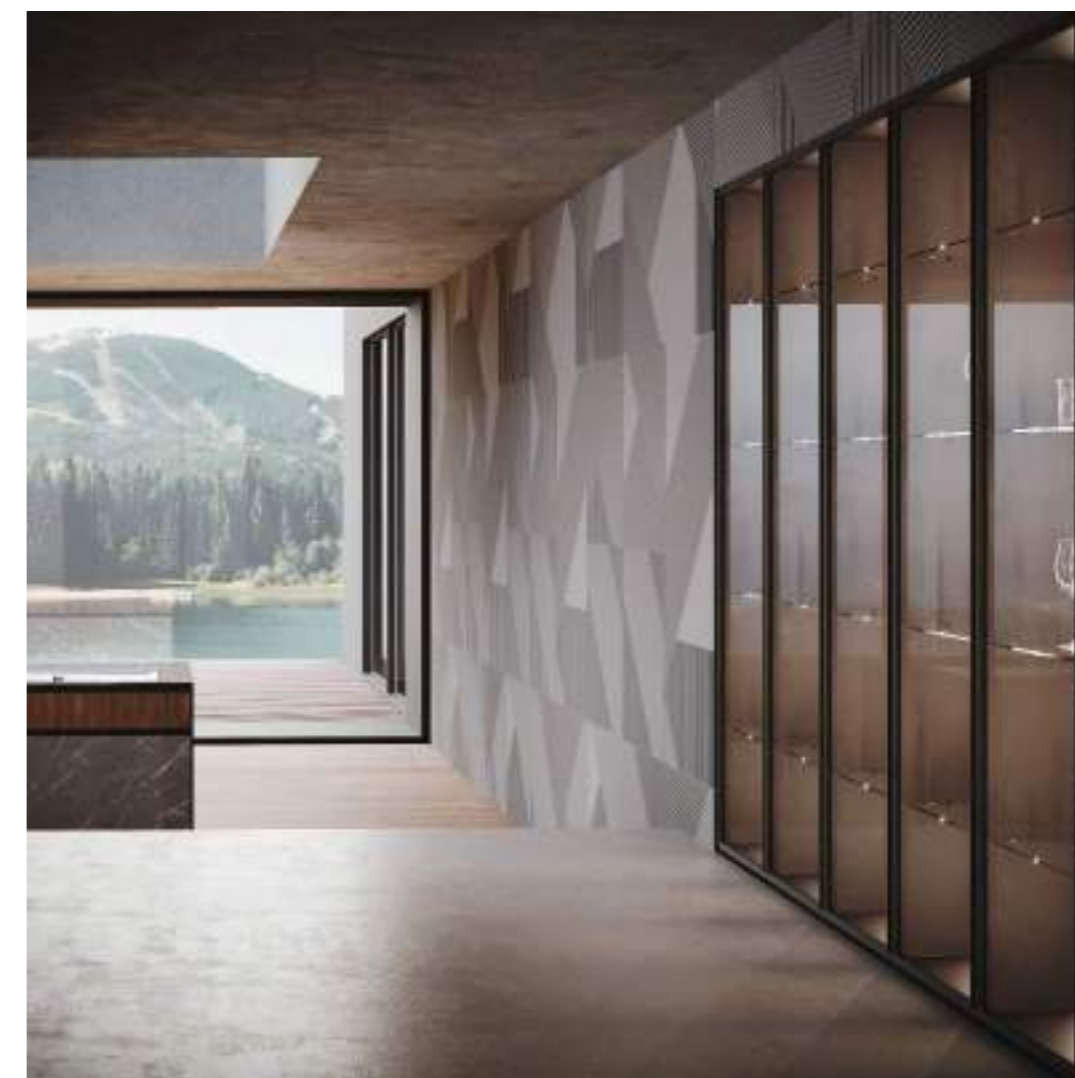

DETTAGLIO COLONNE
CON ANTE REFLEX IN
VETRO FUME' E TELAIO
IN FINITURA ALLUMINIO
NERO OPACO.

DETAIL OF COLUMN
WITH REFLEX DOORS
MADE IN FUME'
GLASS AND BLACK
ALUMINUM FRAME.

DETAIL COLONNE
AVEC PORTES REFLEX
EN VERRE FUME ET
CADRE EN FINITION
ALUMINIUM NOIR MAT.

DETALLES DE COLUMNAS
CON PUERTAS REFLEX
EN VIDRIO FUME' Y
MARCO EN ACABADO DE
ALUMINIO NERO MATE.