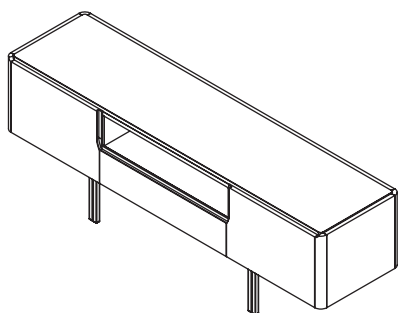

WIDTH	190 cm 74,8"
DEPTH	48 cm 18,9"
HEIGHT	66,5 cm 26,2"

MATERIALS

STRUCTURE	OAK WALNUT
LEGS	METAL
TOP	MARBLE

PACKAGING

DIMENSIONS	W 200 cm D 57 cm H 84 cm W 78,7" D 22,4" H 33,1"
-------------------	---

VOLUME	0.958 m ³ 33,831 ft ³
---------------	---

WEIGHT	170,0 kg 374,8 lb
---------------	---------------------

COLOR OPTIONS

-  **OAK NATURA**
-  **OAK WHITE OIL**
-  **OAK SMOKED OPEN PORE**
-  **OAK GOLDEN BROWN**
-  **WALNUT NATURA**
-  **WALNUT UV PROTECT**